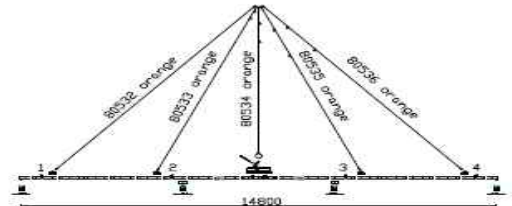

Duolifter DP6.X12 bis DP8.X14 - Dachverlegung
Paneellänge max. 26 Meter, Tragkraft max. 450kg

Mietdauer	1. Tag	ab 2. Tag	Woche	Monat*
€ netto	€ 220,-	+ € 170,- pro Tag	€ 750,-	€ 1.600,-*

*Mietdauer 2 Monate = € 1.500,- netto pro Monat | Mietdauer 3 Monate = € 1.400,- netto pro Monat
Preise incl. Zubehör Wandverlegung bis max. 220kg. Aufpreis Kombigerät mit Wandsaugplatten WP2 + 10%

* Monatsmietpreise nur gültig bei vorheriger Bestellung!