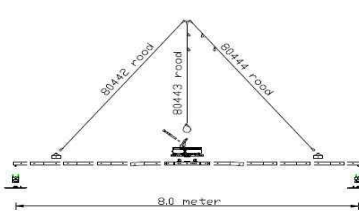

Duolifter WP4 oder WP2 oder WP2.S - Wandverlegung Vertikal und/oder Horizontal
Paneellänge max. 12 Meter, Tragkraft max. 540kg

Mietdauer	1. Tag	ab 2. Tag	Woche	Monat*
€ netto	€ 120,-	+ € 90,- pro Tag	€ 400,-	€ 1.000,-*

Mietdauer 2 Monate = € 900,- netto pro Monat | Mietdauer 3 Monate = € 800,- netto pro Monat

Duolifter WP2.XL oder WPH.2 - Wandverlegung Vertikal oder Horizontal
Paneellänge max. 15 Meter, Tragkraft max. 540kg

Duolifter DP4.S bis DP4.X6 - Dachverlegung
 Paneellänge max. 16 Meter, Tragkraft max. 300kg

Mietdauer	1. Tag	ab 2. Tag	Woche	Monat*
€ netto	€ 170,-	+ € 120,- pro Tag	€ 550,-	€ 1.200,-*

*Mietdauer 2 Monate = € 1.100,- netto pro Monat | Mietdauer 3 Monate = € 1.000,- netto pro Monat
 Preise incl. Zubehör Wandverlegung bis max. 220kg. Aufpreis Kombigerät mit Wandsaugplatten WP2 + 10%

Duolifter DP4.X8 bis DP6.X10 - Dachverlegung
 Paneellänge max. 20 Meter, Tragkraft max. 400kg

Mietdauer	1. Tag	ab 2. Tag	Woche	Monat*
€ netto	€ 190,-	+ € 140,- pro Tag	€ 650,-	€ 1.400,-*

*Mietdauer 2 Monate = € 1.300,- netto pro Monat | Mietdauer 3 Monate = € 1.200,- netto pro Monat
 Preise incl. Zubehör Wandverlegung bis max. 220kg. Aufpreis Kombigerät mit Wandsaugplatten WP2 + 10%