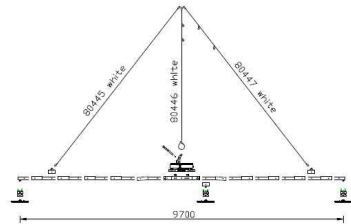

Duolifter WP4 oder WP2 oder WP2.S - Wandverlegung Vertikal und/oder Horizontal
Paneellänge max. 12 Meter, Tragkraft max. 540kg

Mietdauer	1. Tag	ab 2. Tag	Woche	Monat*
€ netto	€ 120,-	+ € 90,- pro Tag	€ 400,-	€ 1.000,-*

Mietdauer 2 Monate = € 900,- netto pro Monat | Mietdauer 3 Monate = € 800,- netto pro Monat

Duolifter WP2.XL oder WPH.2 - Wandverlegung Vertikal oder Horizontal
Paneellänge max. 15 Meter, Tragkraft max. 540kg

Duolifter DP4.S bis DP4.X6 - Dachverlegung
 Paneellänge max. 16 Meter, Tragkraft max. 300kg

Mietdauer	1. Tag	ab 2. Tag	Woche	Monat*
€ netto	€ 170,-	+ € 120,- pro Tag	€ 550,-	€ 1.200,-*

*Mietdauer 2 Monate = € 1.100,- netto pro Monat | Mietdauer 3 Monate = € 1.000,- netto pro Monat
 Preise incl. Zubehör Wandverlegung bis max. 220kg. Aufpreis Kombigerät mit Wandsaugplatten WP2 + 10%

Duolifter DP4.X8 bis DP6.X10 - Dachverlegung
 Paneellänge max. 20 Meter, Tragkraft max. 400kg

Mietdauer	1. Tag	ab 2. Tag	Woche	Monat*
€ netto	€ 190,-	+ € 140,- pro Tag	€ 650,-	€ 1.400,-*

*Mietdauer 2 Monate = € 1.300,- netto pro Monat | Mietdauer 3 Monate = € 1.200,- netto pro Monat
 Preise incl. Zubehör Wandverlegung bis max. 220kg. Aufpreis Kombigerät mit Wandsaugplatten WP2 + 10%