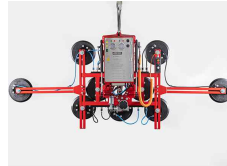

Vakuumheber Glas bis max. 800kg

Mietdauer	1. Tag	ab 2. Tag	Woche	Monat*
€ netto	€ 140,-	+ € 120,- pro Tag	€ 450,-	€ 1.200,-*