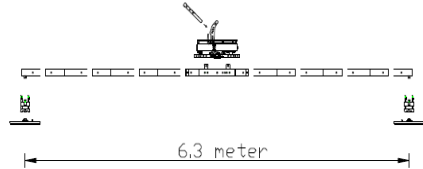

Duolifter DP4.S bis DP4.X6 - Dachverlegung
Paneellänge max. 16 Meter, Tragkraft max. 300kg

Mietdauer	1. Tag	ab 2. Tag	Woche	Monat*
€ netto	€ 170,-	+ € 120,- pro Tag	€ 550,-	€ 1.200,-*

*Mietdauer 2 Monate = € 1.100,- netto pro Monat | Mietdauer 3 Monate = € 1.000,- netto pro Monat
Preise incl. Zubehör Wandverlegung bis max. 220kg. Aufpreis Kombigerät mit Wandsaugplatten WP2 + 10%