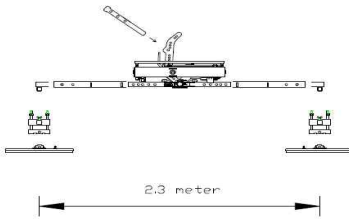

Duolifter DP4.S bis DP4.X6 - Dachverlegung
Paneellänge max. 16 Meter, Tragkraft max. 300kg

Mietdauer	1. Tag	ab 2. Tag	Woche	Monat*
€ netto	€ 170,-	+ € 120,- pro Tag	€ 550,-	€ 1.200,-*

*Mietdauer 2 Monate = € 1.100,- netto pro Monat | Mietdauer 3 Monate = € 1.000,- netto pro Monat
Preise incl. Zubehör Wandverlegung bis max. 220kg. Aufpreis Kombigerät mit Wandsaugplatten WP2 + 10%