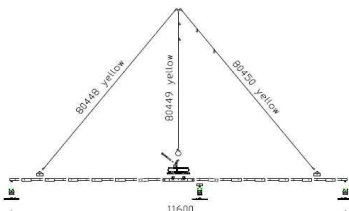

Duolifter DP6.X12 bis DP8.X14 - Dachverlegung
Paneellänge max. 26 Meter, Tragkraft max. 450kg

Mietdauer	1. Tag	ab 2. Tag	Woche	Monat*
€ netto	€ 220,-	+ € 170,- pro Tag	€ 750,-	€ 1.600,-*

*Mietdauer 2 Monate = € 1.500,- netto pro Monat | Mietdauer 3 Monate = € 1.400,- netto pro Monat
Preise incl. Zubehör Wandverlegung bis max. 220kg. Aufpreis Kombigerät mit Wandsaugplatten WP2 + 10%

* Monatsmietpreise nur gültig bei vorheriger Bestellung!